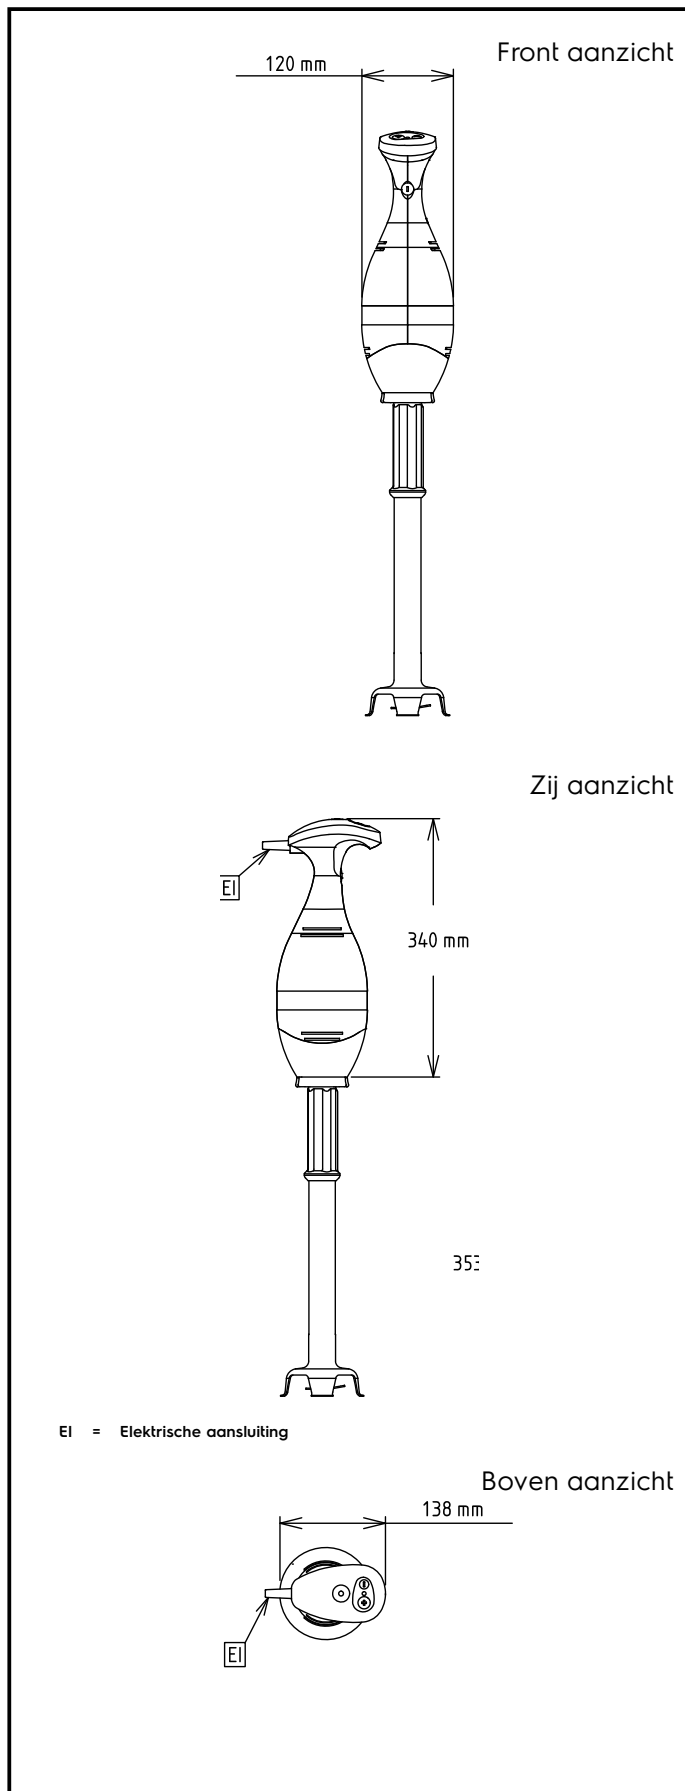

Elektra

Voltage

600377 (BP6555) 220-240 V/1 ph/50/60 Hz

Elektrisch max. vermogen 0.65 kW

Stekker type CE-SCHUKO

Capaciteit

Capaciteit 220 liter

Algemene gegevens

Externe afmetingen, lengte 138 mm

Externe afmetingen, breedte 120 mm

Externe afmetingen, hoogte 865 mm

Gewicht, netto (kg) 3.5

Rotatie snelheid 0 - 10.000 tpm

Waterdichtheid index IP34

Meegeleverde accessoires

- 1 stuks OPZET STAAFMIXER 553 mm, PNC 650134 voor Bermixer Pro 450W, 550W, 650W en 750W

Optionele accessoires

- OPZET GARDE 400 mm, versterkte uitvoering, voor alle modellen Bermixer Pro PNC 650108 ☐
- OPZET STAAFMIXER 353 mm, voor alle modellen Bermixer Pro PNC 650132 ☐
- OPZET STAAFMIXER 453 mm, voor alle modellen Bermixer Pro PNC 650133 ☐
- OPZET STAAFMIXER 553 mm, voor Bermixer Pro 450W, 550W, 650W en 750W PNC 650134 ☐
- OPZET STAAFMIXER 653 mm, voor Bermixer Pro 650W en 750W PNC 650135 ☐
- VERSTELBARE RAIL voor BERMIXER, kookketel diameter van Ø375 mm tot Ø650 mm, voor gebruik met de houder 653294 PNC 653292 ☐
- HOUDER voor BERMIXER motorunit met de staafmixer. Voor plaatsing op de rand van de kookketel of op de verstelbare rail 653292. Niet geschikt voor de garde. PNC 653294 ☐